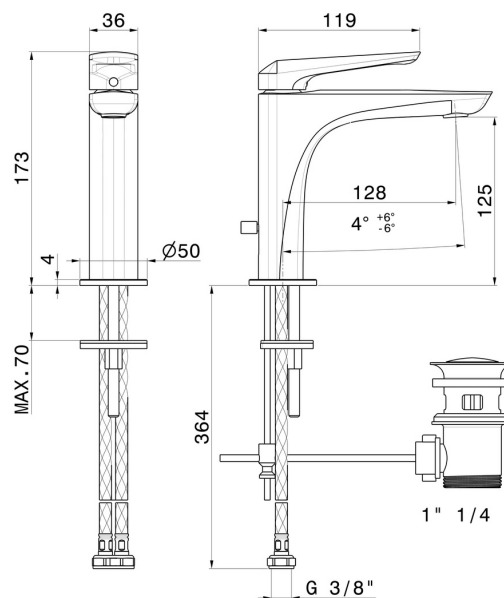

DELTA ZERO

72210.21.018

Miscelatore monocomando per lavabo. Con scarico da 1"1/4 -
finitura Cromo

Flessibili di alimentazione F3/8"

CARATTERISTICHE

Materiale	Ottone
Tecnologia	Save Water
Installazione	Da appoggio
Versione	Standard
Tipo di foro	Monoforo
Tipologia di comando	Monocomando
Scarico	Con scarico
Miscelazione dell' acqua	Meccanica

DISEGNO TECNICO

DELTA ZERO

72210.21.018

Miscelatore monocomando per lavabo. Con scarico da 1"1/4 - finitura Cromo

FINITURE DISPONIBILI

21.018

Cromo

01.014