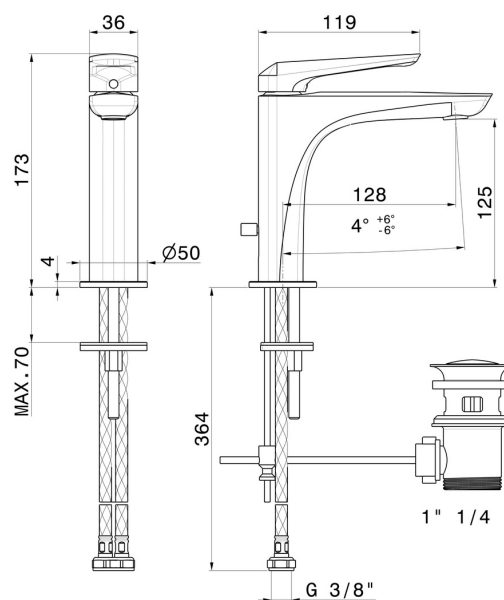

# DELTA ZERO

**72210.58.061**

Miscelatore monocomando per lavabo. Con scarico da 1"1/4 -  
finitura PVD Copper Bronze

Flessibili di alimentazione F3/8"

PVD Copper Bronze

## CARATTERISTICHE

Materiale	<b>Ottone</b>
Tecnologia	<b>Save Water</b>
Installazione	<b>Da appoggio</b>
Versione	<b>Standard</b>
Tipo di foro	<b>Monoforo</b>
Tipologia di comando	<b>Monocomando</b>
Scarico	<b>Con scarico</b>
Miscelazione dell' acqua	<b>Meccanica</b>

## DISEGNO TECNICO

**DELTA ZERO**

**72210.58.061**

Miscelatore monocomando per lavabo. Con scarico da 1"1/4 - finitura PVD Copper Bronze

**FINITURE DISPONIBILI**

---

**58.061**

PVD Copper Bronze