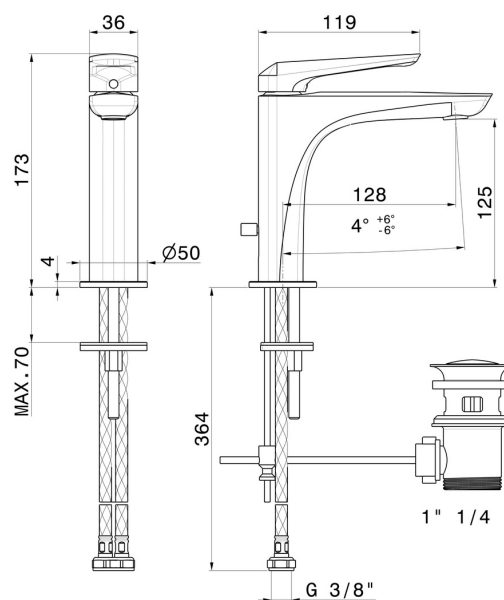

# DELTA ZERO

**72210.58.063**

Miscelatore monocomando per lavabo. Con scarico da 1"1/4 -  
finitura PVD Gun Metal

Flessibili di alimentazione F3/8"

PVD Gun Metal

## CARATTERISTICHE

|                          |                    |
|--------------------------|--------------------|
| Materiale                | <b>Ottone</b>      |
| Tecnologia               | <b>Save Water</b>  |
| Installazione            | <b>Da appoggio</b> |
| Versione                 | <b>Standard</b>    |
| Tipo di foro             | <b>Monoforo</b>    |
| Tipologia di comando     | <b>Monocomando</b> |
| Scarico                  | <b>Con scarico</b> |
| Miscelazione dell' acqua | <b>Meccanica</b>   |

## DISEGNO TECNICO

**DELTA ZERO**

**72210.58.063**

Miscelatore monocomando per lavabo. Con scarico da 1"1/4 - finitura PVD Gun Metal

**FINITURE DISPONIBILI**

---

**58.063**

PVD Gun Metal