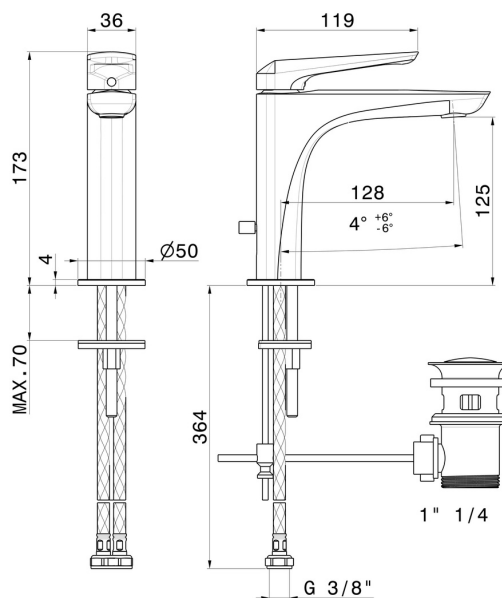

DELTA ZERO

72210.59.064

Miscelatore monocomando per lavabo. Con scarico da 1"1/4 -
finitura PVD Brushed Gun Metal

Flessibili di alimentazione F3/8"

PVD Brushed Gun Metal

CARATTERISTICHE

Materiale	Ottone
Tecnologia	Save Water
Installazione	Da appoggio
Versione	Standard
Tipo di foro	Monoforo
Tipologia di comando	Monocomando
Scarico	Con scarico
Miscelazione dell' acqua	Meccanica

DISEGNO TECNICO

DELTA ZERO

72210.59.064

Miscelatore monocomando per lavabo. Con scarico da 1"1/4 - finitura PVD Brushed Gun Metal

FINITURE DISPONIBILI

59.064

PVD Brushed Gun Metal

01.014

finitura Bianco opaco

01.093

finitura Nero opaco

21.018

finitura Cromo

58.061

finitura PVD Copper Bronze

58.063