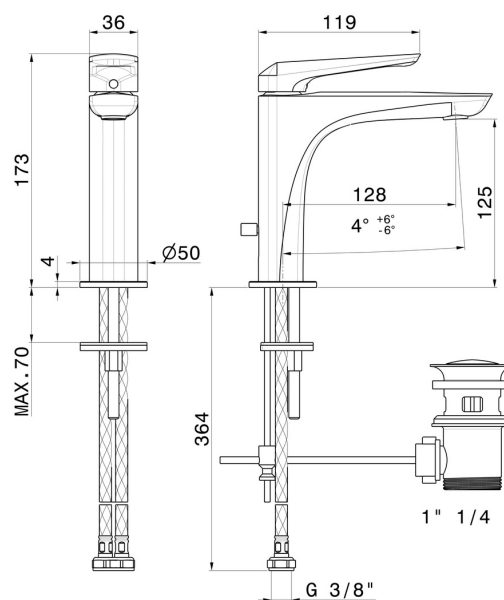

DELTA ZERO

72210.59.067

Miscelatore monocomando per lavabo. Con scarico da 1"1/4 -
finitura PVD Brushed Copper Bronze

Flessibili di alimentazione F3/8"

PVD Brushed Copper Bronze

CARATTERISTICHE

Materiale	Ottone
Tecnologia	Save Water
Installazione	Da appoggio
Versione	Standard
Tipo di foro	Monoforo
Tipologia di comando	Monocomando
Scarico	Con scarico
Miscelazione dell' acqua	Meccanica

DISEGNO TECNICO

DELTA ZERO

72210.59.067

Miscelatore monocomando per lavabo. Con scarico da 1"1/4 - finitura PVD Brushed Copper Bronze

FINITURE DISPONIBILI

59.067

PVD Brushed Copper Bronze

01.014

finitura Bianco opaco

01.093

finitura Nero opaco

21.018

finitura Cromo

58.061

finitura PVD Copper Bronze

58.063