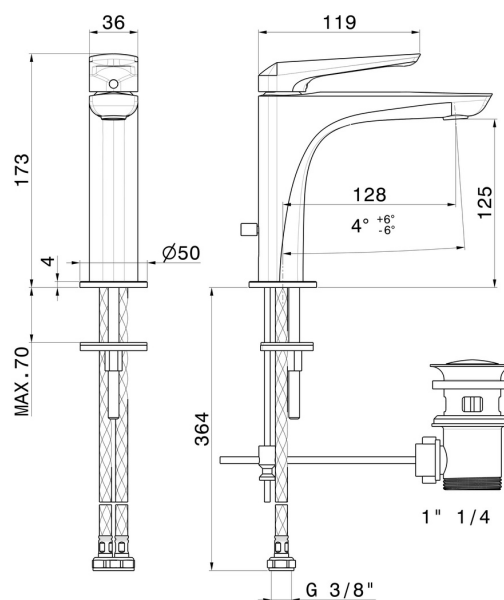

DELTA ZERO

72210.59.097

Miscelatore monocomando per lavabo. Con scarico da 1"1/4 -
finitura PVD Brushed Gold

Flessibili di alimentazione F3/8"

PVD Brushed Gold

CARATTERISTICHE

Materiale

Ottone

Tipologia di comando

Monocomando

Scarico

Con scarico

Miscelazione dell' acqua

Meccanica

DISEGNO TECNICO

DELTA ZERO

72210.59.097

Miscelatore monocomando per lavabo. Con scarico da 1"1/4 - finitura PVD Brushed Gold

FINITURE DISPONIBILI

59.097

PVD Brushed Gold

01.014

finitura Bianco opaco

01.093