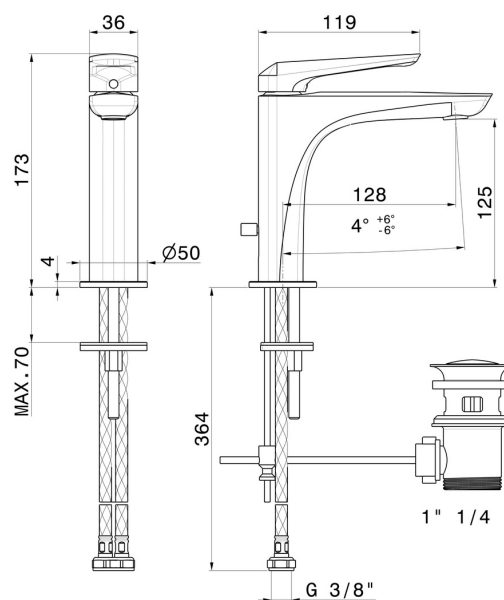

# DELTA ZERO

**72210.61.020**

Miscelatore monocomando per lavabo. Con scarico da 1"1/4 -  
finitura PVD Glossy Gold

Flessibili di alimentazione F3/8"

PVD Glossy Gold

## CARATTERISTICHE

Materiale	<b>Ottone</b>
Tecnologia	<b>Save Water</b>
Installazione	<b>Da appoggio</b>
Versione	<b>Standard</b>
Tipo di foro	<b>Monoforo</b>
Tipologia di comando	<b>Monocomando</b>
Scarico	<b>Con scarico</b>
Miscelazione dell' acqua	<b>Meccanica</b>

## DISEGNO TECNICO

## **DELTA ZERO**

**72210.61.020**

Miscelatore monocomando per lavabo. Con scarico da 1"1/4 - finitura PVD Glossy Gold