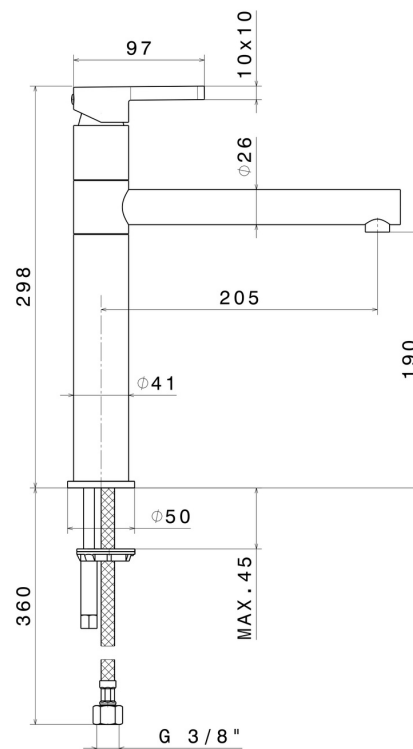

ERGO

65910.21.018

Miscelatore monocomando per lavello con bocca girevole -
finitura Cromo

Cromo

CARATTERISTICHE

Materiale

Ottone

Tecnologia

Save Water

Installazione

Da appoggio

Canna miscelatore cucina

Canna girevole

Tipologia di comando

Monocomando

DISEGNO TECNICO

ERGO

65910.21.018

Miscelatore monocomando per lavello con bocca girevole - finitura Cromo

FINITURE DISPONIBILI

21.018

Cromo