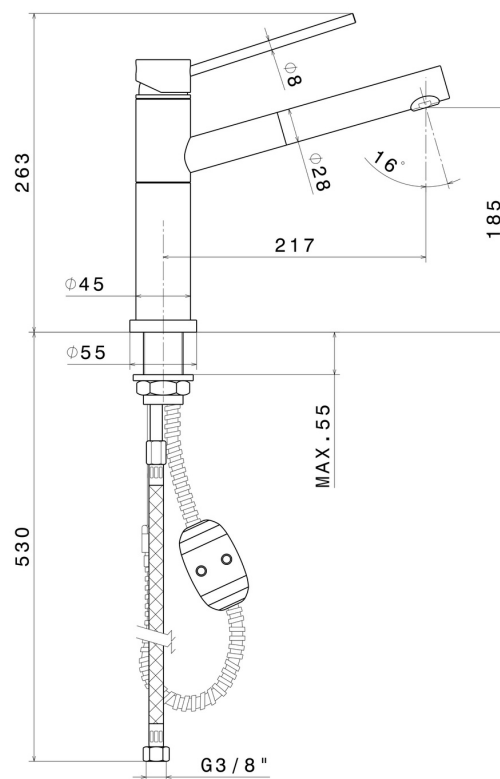

X-TREND

2415.21.018

Miscelatore monocomando per lavello con bocca girevole e
doccetta estraibile - finitura Cromo

CARATTERISTICHE

Materiale
Tecnologia
Installazione
Canna miscelatore cucina
Tipologia di comando

Ottone
Save Water
Da appoggio
Canna girevole
Monocomando

DISEGNO TECNICO

X-TREND

2415.21.018

Miscelatore monocomando per lavello con bocca girevole e doccetta estraibile - finitura Cromo

FINITURE DISPONIBILI