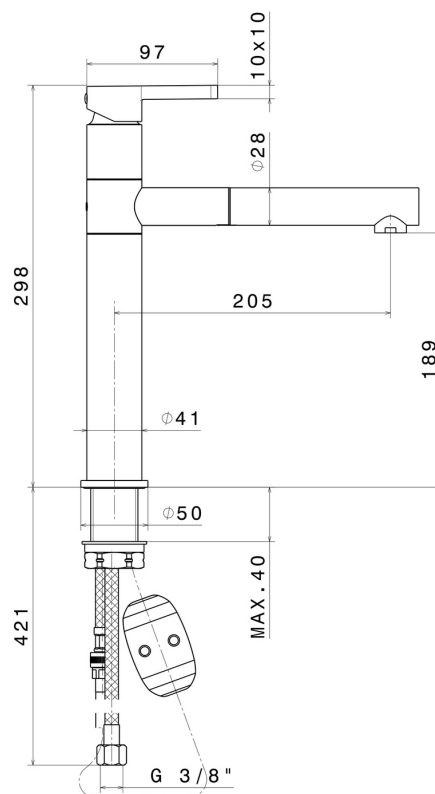

ERGO

65915.21.018

Miscelatore monocomando per lavello con bocca girevole e
doccetta estraibile - finitura Cromo

Cromo

CARATTERISTICHE

Materiale	Ottone
Tecnologia	Save Water
Installazione	Da appoggio
Canna miscelatore cucina	Canna girevole
Tipologia di comando	Monocomando
Tipologia miscelatore cucina	Con doccetta estraibile

DISEGNO TECNICO

ERGO

65915.21.018

Miscelatore monocomando per lavello con bocca girevole e doccetta estraibile - finitura Cromo

FINITURE DISPONIBILI

21.018

Cromo