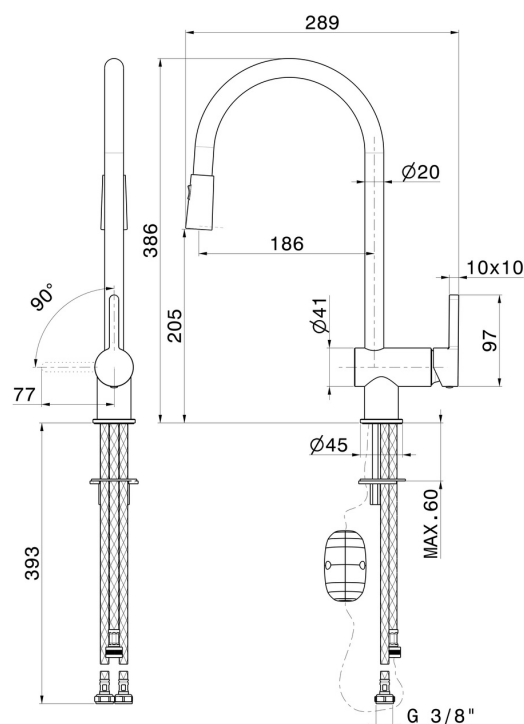

## DISEGNO TECNICO

**ERGO**

**65925.21.018**

Miscelatore monocomando per lavello con bocca girevole e doccetta estraibile a doppio getto -  
finitura Cromo

**FINITURE DISPONIBILI**

---

**21.018**

Cromo