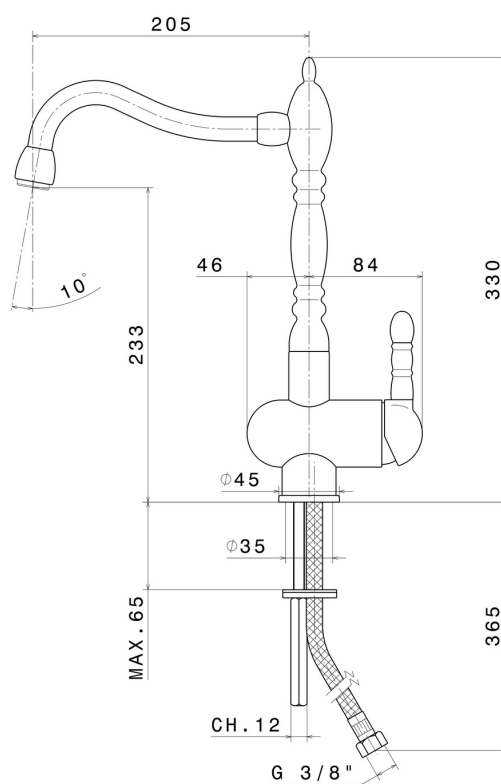

MARVEL

8550.21.018

Miscelatore monocomando per lavello con bocca girevole in stile "retro" - finitura Cromo

Cromo

CARATTERISTICHE

Materiale

Ottone

Installazione

Da appoggio

Canna miscelatore cucina

Canna girevole

Tipologia di comando

Monocomando

DISEGNO TECNICO

MARVEL

8550.21.018

59.066

finitura PVD Acciaio Spazzolato