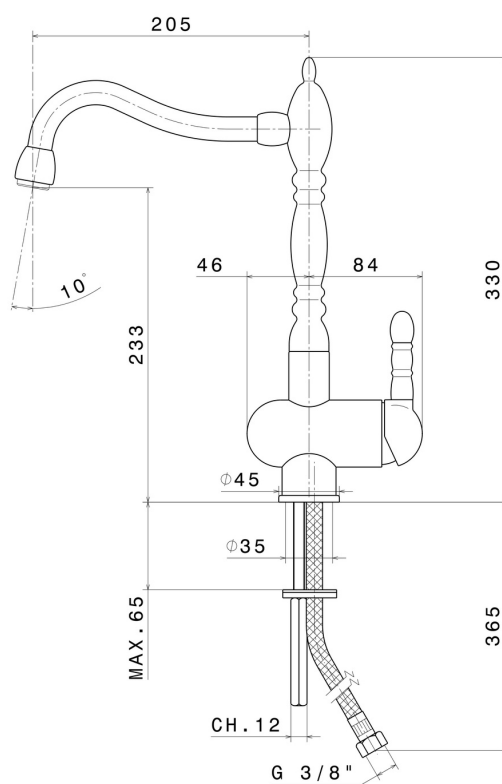

### CARATTERISTICHE

Materiale

Ottone

Installazione

Da appoggio

Canna miscelatore cucina

Canna girevole

Tipologia di comando

### DISEGNO TECNICO

**MARVEL**

**8550.31.028**

Miscelatore monocomando per lavello con bocca girevole in stile "retro" - finitura Cromo Spazzolato

**FINITURE DISPONIBILI**

---

**31.028**

Cromo Spazzolato