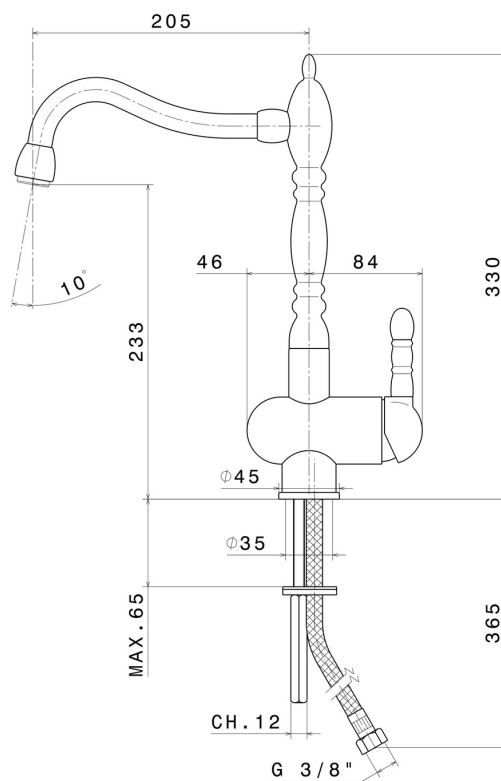

MARVEL

8550.47.083

Miscelatore monocomando per lavello con bocca girevole in stile "retro" - finitura Groove Bronze

Groove Bronze

CARATTERISTICHE

Materiale

Ottone

Installazione

Da appoggio

Canna miscelatore cucina

Canna girevole

Tipologia di comando

Monocomando

DISEGNO TECNICO

MARVEL

8550.47.083

Miscelatore monocomando per lavello con bocca girevole in stile "retro" - finitura Groove Bronze

FINITURE DISPONIBILI

47.083

Groove Bronze

21.018

finitura Cromo

31.028

finitura Cromo Spazzolato

59.066

finitura PVD Acciaio Spazzolato