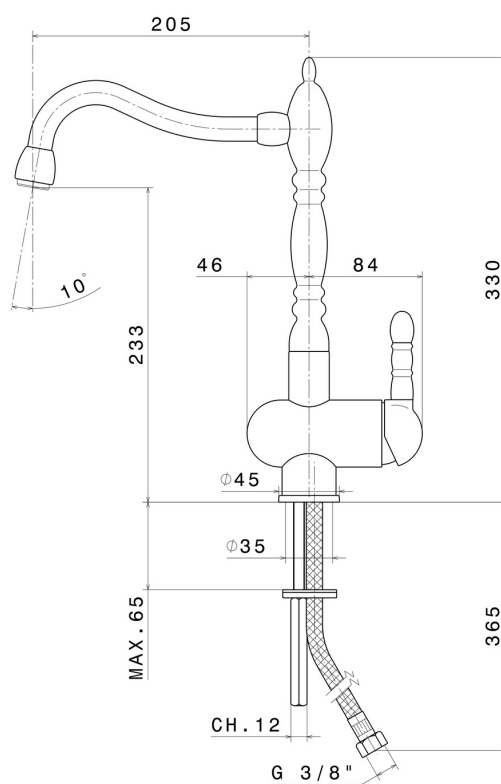

MARVEL

8550.59.066

Miscelatore monocomando per lavello con bocca girevole in stile "retro" - finitura PVD Acciaio Spazzolato

PVD Acciaio Spazzolato

CARATTERISTICHE

Materiale

Ottone

Installazione

Da appoggio

Canna miscelatore cucina

Canna girevole

Tipologia di comando

Monocomando

DISEGNO TECNICO

MARVEL

8550.59.066

47.083

finitura Groove Bronze