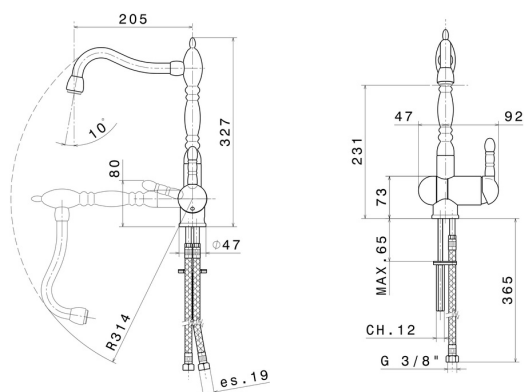

MARVEL

8650.21.018

Miscelatore monocomando per lavello con bocca in stile "retro" girevole e reclinabile per sotto finestra - finitura Cromo

Cromo

CARATTERISTICHE

Materiale

Ottone

Installazione

Da appoggio

Canna miscelatore cucina

Canna girevole - Canna reclinabile

Tipologia di comando

Monocomando

DISEGNO TECNICO

MARVEL

8650.21.018

59.066

finitura PVD Acciaio Spazzolato