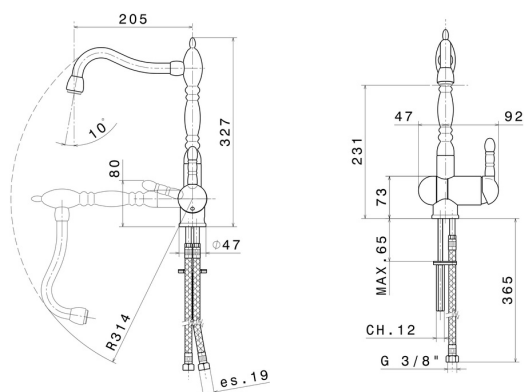

### CARATTERISTICHE

Materiale

Ottone

Installazione

Da appoggio

Canna miscelatore cucina

Canna girevole - Canna reclinabile

Tipologia di comando

### DISEGNO TECNICO

**MARVEL**

**8650.31.028**

Miscelatore monocomando per lavello con bocca in stile “retro” girevole e reclinabile per sotto finestra - finitura Cromo Spazzolato

**FINITURE DISPONIBILI**