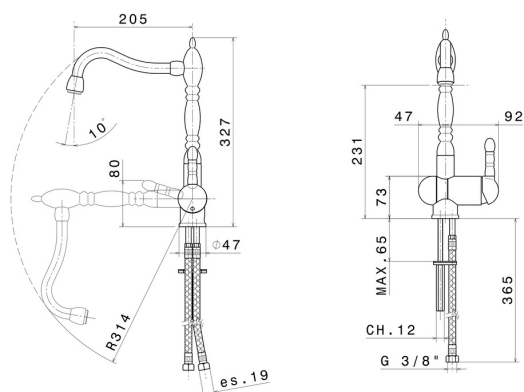

## CARATTERISTICHE

Materiale

Ottone

Installazione

Da appoggio

Canna miscelatore cucina

Canna girevole - Canna reclinabile

Tipologia di comando

## DISEGNO TECNICO

**MARVEL**

**8650.47.083**

Miscelatore monocomando per lavello con bocca in stile “retro” girevole e reclinabile per sotto finestra - finitura Groove Bronze

**FINITURE DISPONIBILI**

---

**47.083**