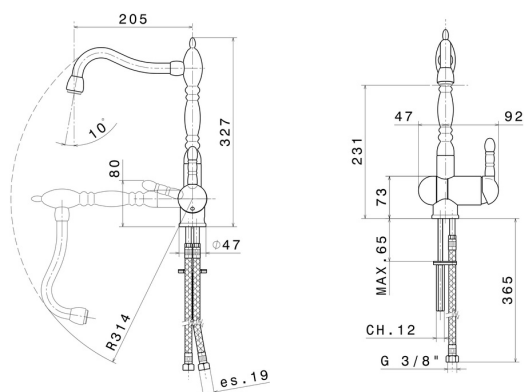

DISEGNO TECNICO