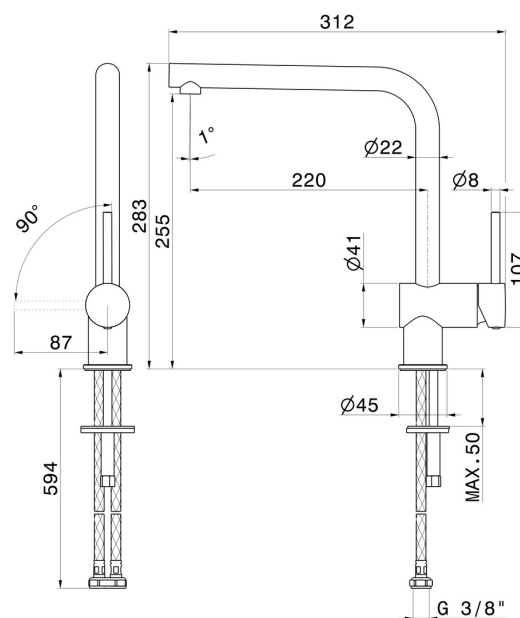

# XT

**4319.01.093**

Miscelatore monocomando per lavello con bocca "L" girevole  
- finitura Nero opaco

## CARATTERISTICHE

Materiale	<b>Ottone</b>
Tecnologia	<b>Energy Saving - Low Lead - Save Water</b>
Installazione	<b>Da appoggio</b>
Canna miscelatore cucina	<b>Canna a "L" - Canna girevole</b>
Tipologia di comando	<b>Monocomando</b>

## DISEGNO TECNICO

**XT**

**4319.01.093**

Miscelatore monocomando per lavello con bocca "L" girevole - finitura Nero opaco