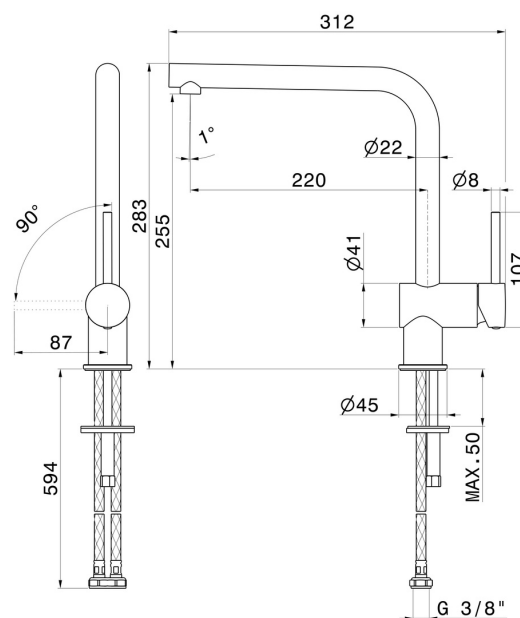

**XT**

**4319.21.018**

Miscelatore monocomando per lavello con bocca "L" girevole  
- finitura Cromo

Cromo

## CARATTERISTICHE

Materiale	<b>Ottone</b>
Tecnologia	<b>Energy Saving - Low Lead - Save Water</b>
Installazione	<b>Da appoggio</b>
Canna miscelatore cucina	<b>Canna a "L" - Canna girevole</b>
Tipologia di comando	<b>Monocomando</b>

## DISEGNO TECNICO

**XT**

**4319.21.018**

Miscelatore monocomando per lavello con bocca "L" girevole - finitura Cromo