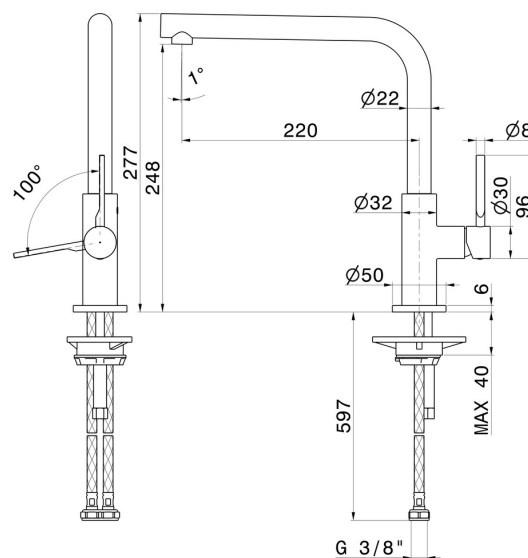

# MAKI

**71822.01.093**

Miscelatore monocomando per lavello con bocca "L" girevole  
- finitura Nero opaco

## CARATTERISTICHE

Materiale	<b>Ottone</b>
Tecnologia	<b>Energy Saving - Low Lead - Save Water</b>
Installazione	<b>Da appoggio</b>
Canna miscelatore cucina	<b>Canna a "L" - Canna girevole</b>
Tipologia di comando	<b>Monocomando</b>

## DISEGNO TECNICO

**MAKI**

**71822.01.093**

Miscelatore monocomando per lavello con bocca "L" girevole - finitura Nero opaco

**M0.077**

finitura Carbon Satin