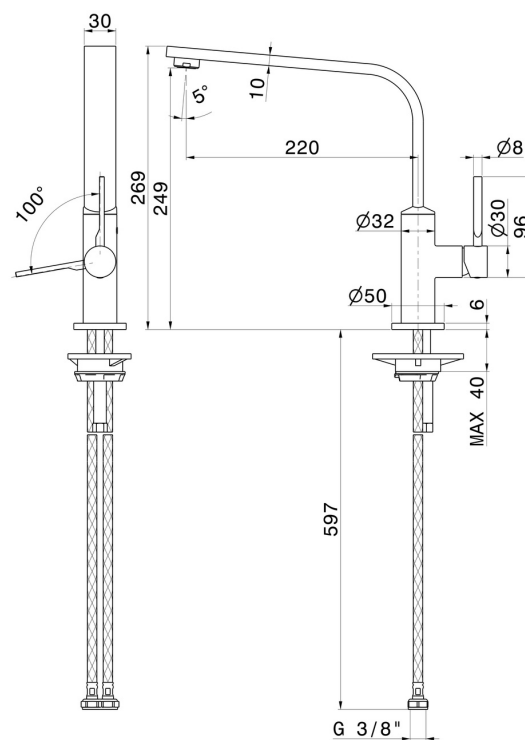

# MAKI

**71823.59.098**

Miscelatore monocomando per lavello con bocca "L" girevole  
- finitura PVD Brushed Pale Gold

## CARATTERISTICHE

Materiale	<b>Ottone</b>
Tecnologia	<b>Energy Saving - Low Lead - Save Water</b>
Installazione	<b>Da appoggio</b>
Canna miscelatore cucina	<b>Canna a "L" - Canna girevole</b>
Tipologia di comando	<b>Monocomando</b>

## DISEGNO TECNICO

**MAKI**

**71823.59.098**

Miscelatore monocomando per lavello con bocca "L" girevole - finitura PVD Brushed Pale Gold

**FINITURE DISPONIBILI**

---

**59.098**

PVD Brushed Pale Gold