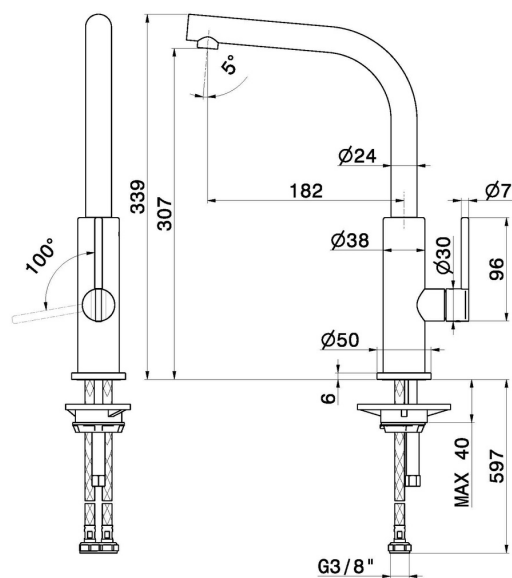

# KONBU

**72522.59.098**

Miscelatore monocomando per lavello con bocca "L" girevole  
- finitura PVD Brushed Pale Gold

## CARATTERISTICHE

Materiale	<b>Ottone</b>
Tecnologia	<b>Energy Saving - Low Lead - Save Water</b>
Installazione	<b>Da appoggio</b>
Canna miscelatore cucina	<b>Canna a "L" - Canna girevole</b>
Tipologia di comando	<b>Monocomando</b>

## DISEGNO TECNICO

**KONBU**

**72522.59.098**

Miscelatore monocomando per lavello con bocca "L" girevole - finitura PVD Brushed Pale Gold

**FINITURE DISPONIBILI**

---

**59.098**

PVD Brushed Pale Gold