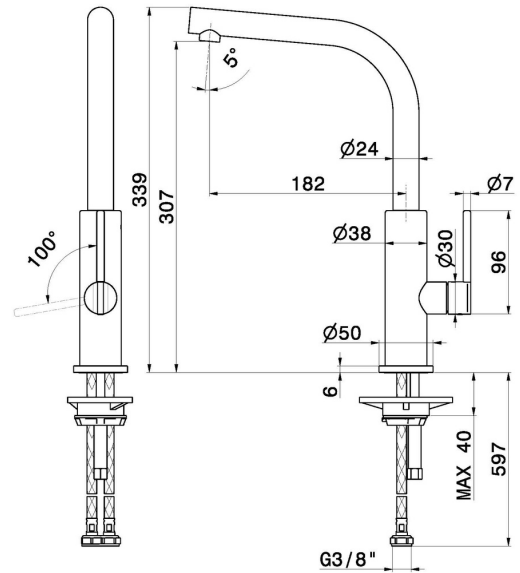

DISEGNO TECNICO