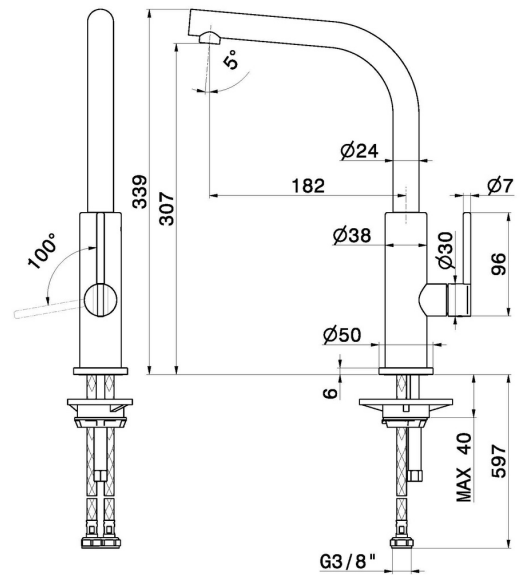

KONBU

72522.S0.166

Miscelatore monocomando per lavello con bocca "L" girevole
- finitura Soft Cortex

CARATTERISTICHE

Materiale	Ottone
Tecnologia	Energy Saving - Low Lead - Save Water
Installazione	Da appoggio
Canna miscelatore cucina	Canna a "L" - Canna girevole
Tipologia di comando	Monocomando

DISEGNO TECNICO

KONBU

72522.S0.166

Miscelatore monocomando per lavello con bocca "L" girevole - finitura Soft Cortex

FINITURE DISPONIBILI

S0.166

Soft Cortex

01.093