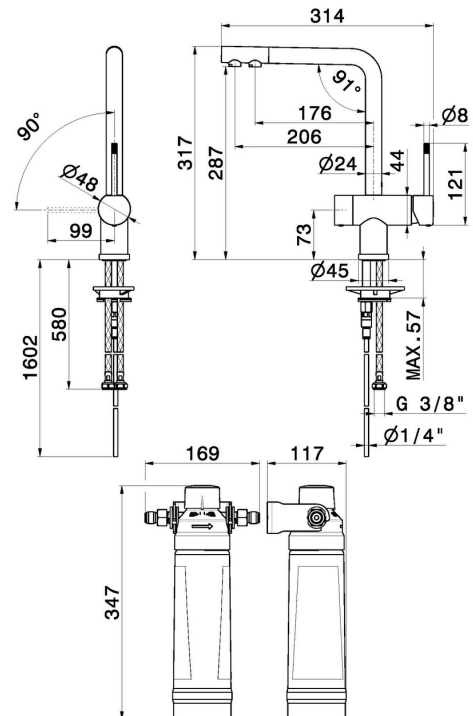

MOONY

3103.59.067

Miscelatore monocomando per lavello con bocca L girevole con doppia uscita per acqua depurata. Comprensivo di Cartuccia filtrante AQA drink AC 100 - finish PVD Brushed Copper Bronze

PVD Brushed Copper Bronze

CARATTERISTICHE

Materiale	Ottone
Tecnologia	Energy Saving - Save Water
Installazione	Da appoggio
Canna miscelatore cucina	Canna a "L"
Tipologia di comando	Monocomando

DISEGNO TECNICO

MOONY

3103.59.067

Miscelatore monocomando per lavello con bocca L girevole con doppia uscita per acqua depurata. Comprensivo di Cartuccia filtrante AQA drink AC 100 - finish PVD Brushed Copper Bronze