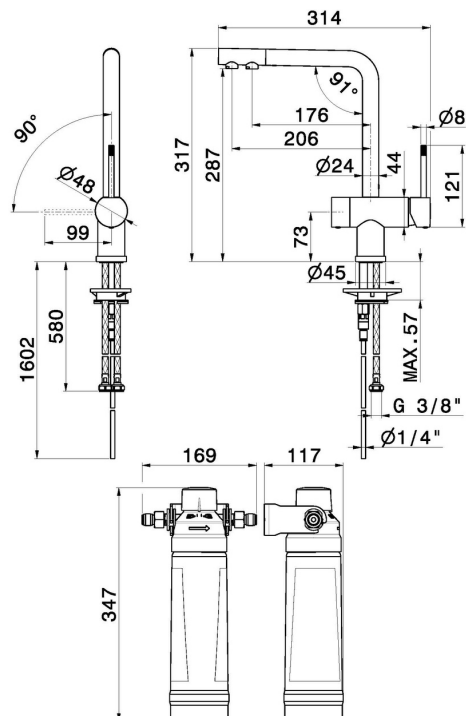

# MOONY

**3103.M0.077**

Miscelatore monocomando per lavello con bocca L girevole con doppia uscita per acqua depurata. Comprensivo di Cartuccia filtrante AQA drink AC 100 - finitura Carbon Satin

## CARATTERISTICHE

Materiale	<b>Ottone</b>
Tecnologia	<b>Energy Saving - Save Water</b>
Installazione	<b>Da appoggio</b>
Canna miscelatore cucina	<b>Canna a "L"</b>
Tipologia di comando	<b>Monocomando</b>

## DISEGNO TECNICO

**MOONY**

**3103.M0.077**

Miscelatore monocomando per lavello con bocca L girevole con doppia uscita per acqua depurata. Comprensivo di Cartuccia filtrante AQA drink AC 100 - finitura Carbon Satin