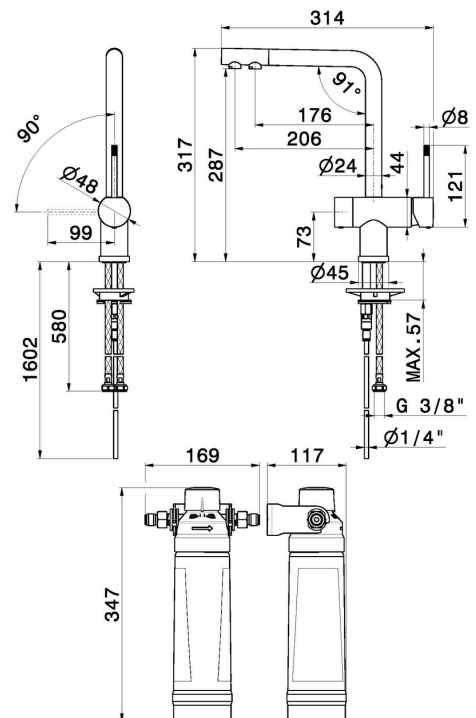

# MOONY

**3103.21.018**

Miscelatore monocomando per lavello con bocca L girevole con doppia uscita per acqua depurata. Comprensivo di Cartuccia filtrante AQA drink AC 100 - finitura Cromo

Cromo

## CARATTERISTICHE

Materiale	<b>Ottone</b>
Tecnologia	<b>Energy Saving - Save Water</b>
Installazione	<b>Da appoggio</b>
Canna miscelatore cucina	<b>Canna a "L"</b>
Tipologia di comando	<b>Monocomando</b>

## DISEGNO TECNICO