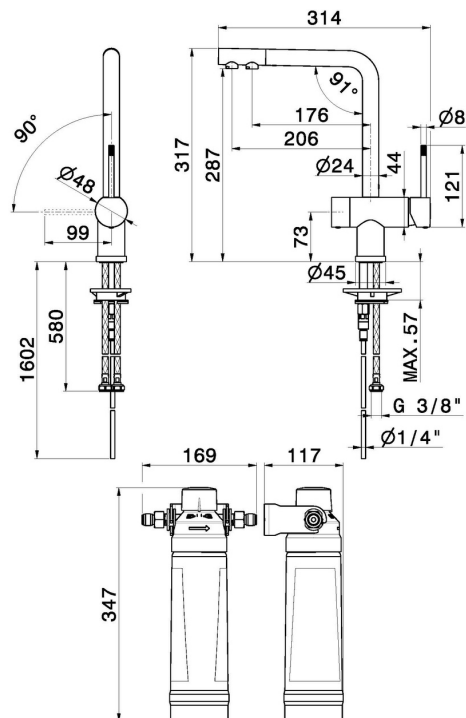

Canna a "L"

Tipologia di comando

Monocomando

DISEGNO TECNICO

MOONY

3103.59.066

Miscelatore monocomando per lavello con bocca L girevole con doppia uscita per acqua depurata. Comprensivo di Cartuccia filtrante AQA drink AC 100 - finitura PVD Acciaio Spazzolato