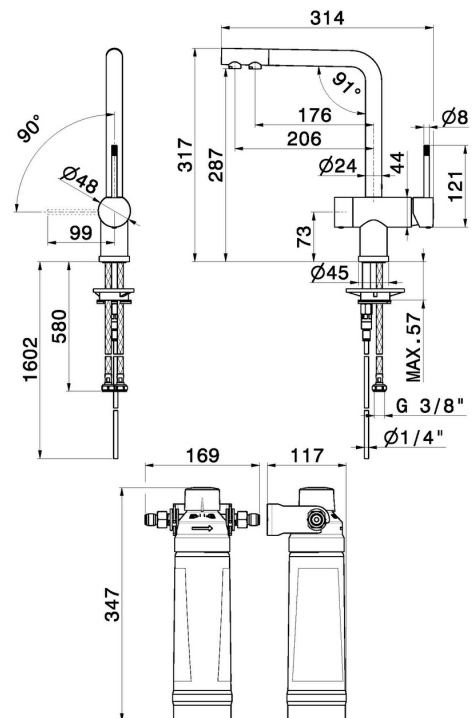

# MOONY

**3103.59.064**

Miscelatore monocomando per lavello con bocca L girevole con doppia uscita per acqua depurata. Comprensivo di Cartuccia filtrante AQA drink AC 100 -finitura PVD Brushed Gun Metal

## CARATTERISTICHE

Materiale	<b>Ottone</b>
Tecnologia	<b>Energy Saving - Save Water</b>
Installazione	<b>Da appoggio</b>
Canna miscelatore cucina	<b>Canna a "L"</b>
Tipologia di comando	<b>Monocomando</b>

## DISEGNO TECNICO

**MOONY**

**3103.59.064**

Miscelatore monocomando per lavello con bocca L girevole con doppia uscita per acqua depurata. Comprensivo di Cartuccia filtrante AQA drink AC 100 -finitura PVD Brushed Gun Metal