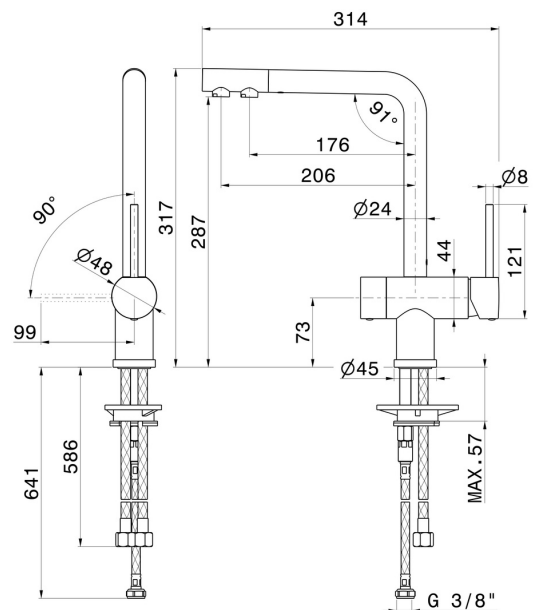

# MOONY

**3101.31.028**

Miscelatore monocomando per lavello con bocca "L" girevole con doppia uscita per acqua depurata. Depuratore non incluso - finitura Cromo Spazzolato

Cromo Spazzolato

## CARATTERISTICHE

Materiale	<b>Ottone</b>
Tecnologia	<b>Energy Saving - Save Water</b>
Installazione	<b>Da appoggio</b>
Canna miscelatore cucina	<b>Canna a "L" - Canna girevole</b>
Tipologia di comando	<b>Monocomando</b>

## DISEGNO TECNICO