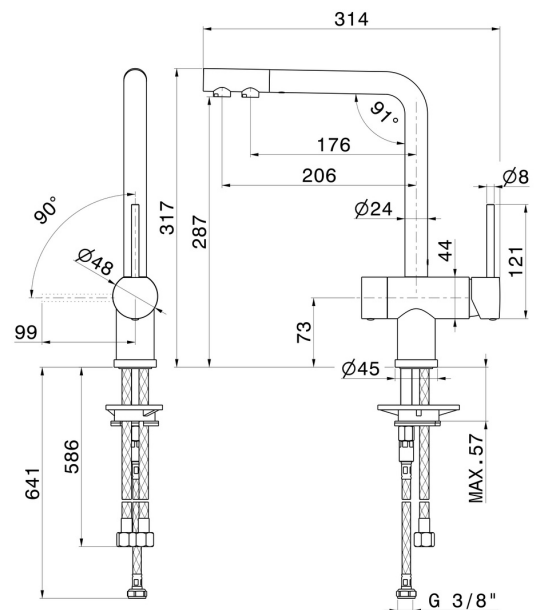

MOONY

3101.59.064

Miscelatore monocomando per lavello con bocca "L" girevole con doppia uscita per acqua depurata. Depuratore non incluso - finitura PVD Brushed Gun Metal

PVD Brushed Gun Metal

CARATTERISTICHE

Materiale	Ottone
Tecnologia	Energy Saving - Save Water
Installazione	Da appoggio
Canna miscelatore cucina	Canna a "L" - Canna girevole
Tipologia di comando	Monocomando

DISEGNO TECNICO

MOONY

3101.59.064

Miscelatore monocomando per lavello con bocca "L" girevole con doppia uscita per acqua depurata. Depuratore non incluso - finitura PVD Brushed Gun Metal