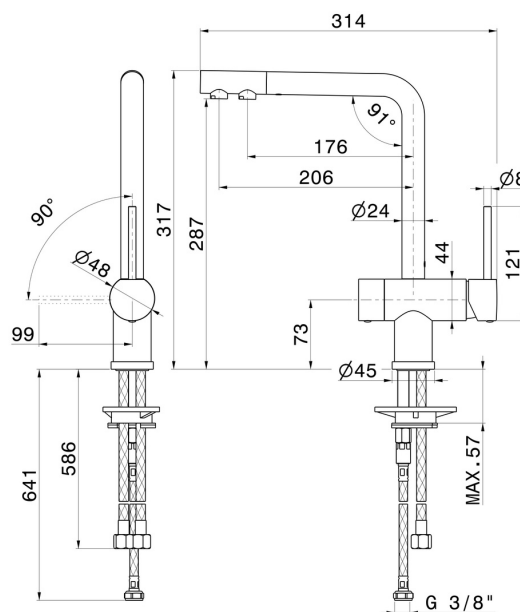

MOONY

3101.59.066

Miscelatore monocomando per lavello con bocca "L" girevole con doppia uscita per acqua depurata. Depuratore non incluso - finitura PVD Acciaio Spazzolato

CARATTERISTICHE

Materiale	Ottone
Tecnologia	Energy Saving - Save Water
Installazione	Da appoggio
Canna miscelatore cucina	Canna a "L" - Canna girevole
Tipologia di comando	Monocomando

DISEGNO TECNICO

MOONY

3101.59.066

Miscelatore monocomando per lavello con bocca "L" girevole con doppia uscita per acqua depurata. Depuratore non incluso - finitura PVD Acciaio Spazzolato

FINITURE DISPONIBILI