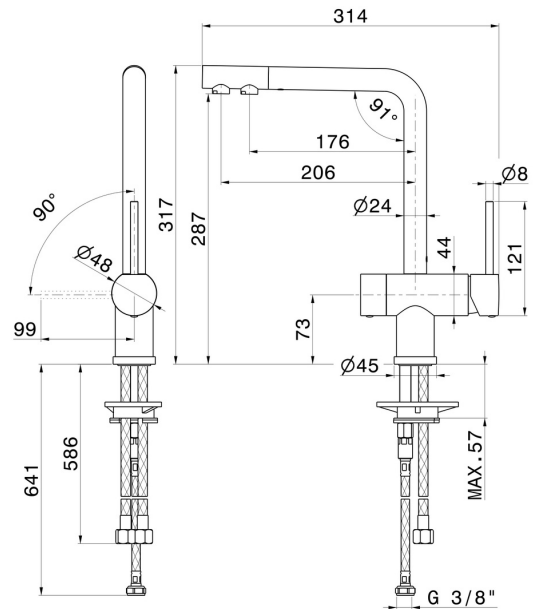

# MOONY

**3101.59.067**

Miscelatore monocomando per lavello con bocca "L" girevole con doppia uscita per acqua depurata. Depuratore non incluso - finitura PVD Brushed Copper Bronze

PVD Brushed Copper Bronze

## CARATTERISTICHE

Materiale	<b>Ottone</b>
Tecnologia	<b>Energy Saving - Save Water</b>
Installazione	<b>Da appoggio</b>
Canna miscelatore cucina	<b>Canna a "L" - Canna girevole</b>
Tipologia di comando	<b>Monocomando</b>

## DISEGNO TECNICO

**MOONY**

**3101.59.067**

Miscelatore monocomando per lavello con bocca "L" girevole con doppia uscita per acqua depurata. Depuratore non incluso - finitura PVD Brushed Copper Bronze

**FINITURE DISPONIBILI**