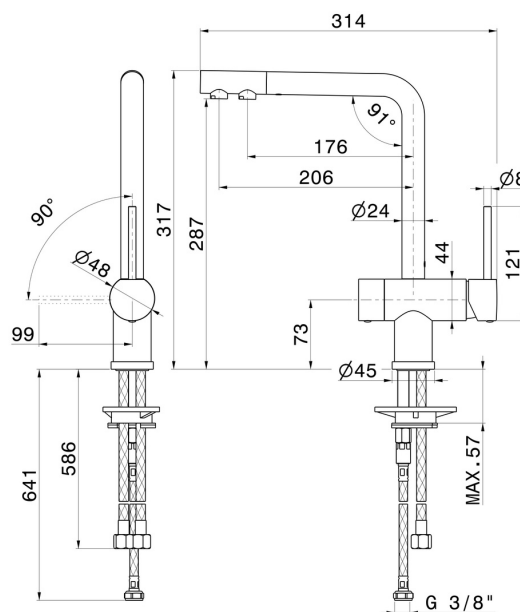

MOONY

3101.M0.077

Miscelatore monocomando per lavello con bocca "L" girevole con doppia uscita per acqua depurata. Depuratore non incluso - finitura Carbon Satin

CARATTERISTICHE

| | |
|--------------------------|-------------------------------------|
| Materiale | Ottone |
| Tecnologia | Energy Saving - Save Water |
| Installazione | Da appoggio |
| Canna miscelatore cucina | Canna a "L" - Canna girevole |
| Tipologia di comando | Monocomando |

DISEGNO TECNICO

MOONY

3101.MO.077

Miscelatore monocomando per lavello con bocca "L" girevole con doppia uscita per acqua depurata. Depuratore non incluso - finitura Carbon Satin

FINITURE DISPONIBILI

M0.077