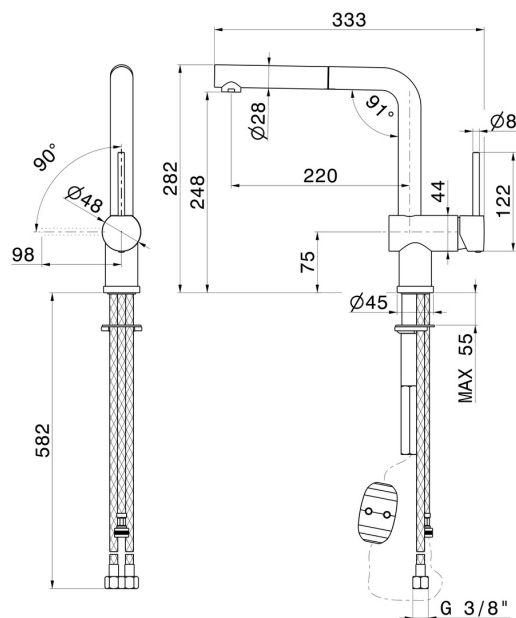

MOONY

3110.01.093

Miscelatore monocomando per lavello con bocca "L" girevole e doccetta estraibile - finitura Nero opaco

Nero opaco

CARATTERISTICHE

Materiale	Ottone
Tecnologia	Energy Saving - Save Water
Installazione	Da appoggio
Canna miscelatore cucina	Canna girevole
Tipologia di comando	Monocomando
Tipologia miscelatore cucina	Con doccetta estraibile

DISEGNO TECNICO

MOONY

3110.01.093

Miscelatore monocomando per lavello con bocca "L" girevole e doccetta estraibile - finitura Nero opaco

FINITURE DISPONIBILI

01.093

Nero opaco

21.018