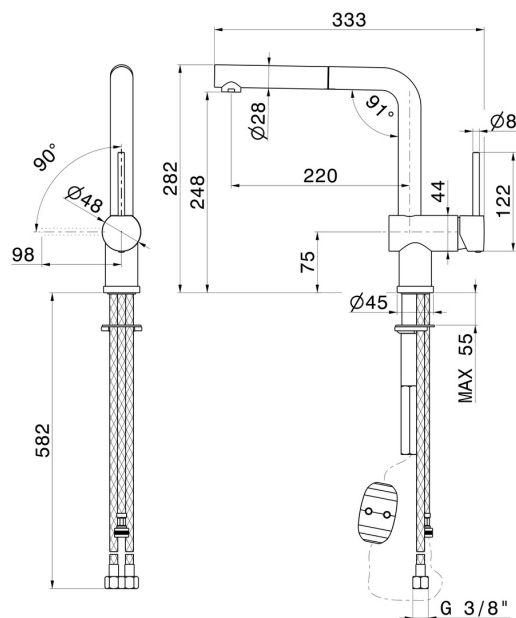

MOONY

3110.21.018

Miscelatore monocomando per lavello con bocca "L" girevole e doccetta estraibile - finitura Cromo

Cromo

CARATTERISTICHE

Materiale	Ottone
Tecnologia	Energy Saving - Save Water
Installazione	Da appoggio
Canna miscelatore cucina	Canna girevole
Tipologia di comando	Monocomando
Tipologia miscelatore cucina	Con doccetta estraibile

DISEGNO TECNICO

MOONY

3110.21.018

Miscelatore monocomando per lavello con bocca "L" girevole e doccetta estraibile - finitura Cromo

FINITURE DISPONIBILI

21.018

Cromo

01.093