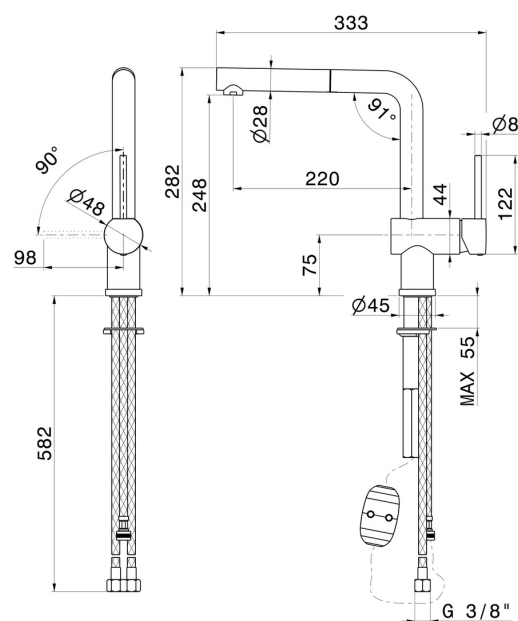

MOONY

3110.31.028

Miscelatore monocomando per lavello con bocca "L" girevole e doccetta estraibile - finitura Cromo Spazzolato

CARATTERISTICHE

Materiale	Ottone
Tecnologia	Energy Saving - Save Water
Installazione	Da appoggio
Canna miscelatore cucina	Canna girevole
Tipologia di comando	Monocomando
Tipologia miscelatore cucina	Con doccetta estraibile

DISEGNO TECNICO

MOONY

3110.31.028

Miscelatore monocomando per lavello con bocca "L" girevole e doccetta estraibile - finitura Cromo Spazzolato

FINITURE DISPONIBILI

31.028

Cromo Spazzolato

01.093