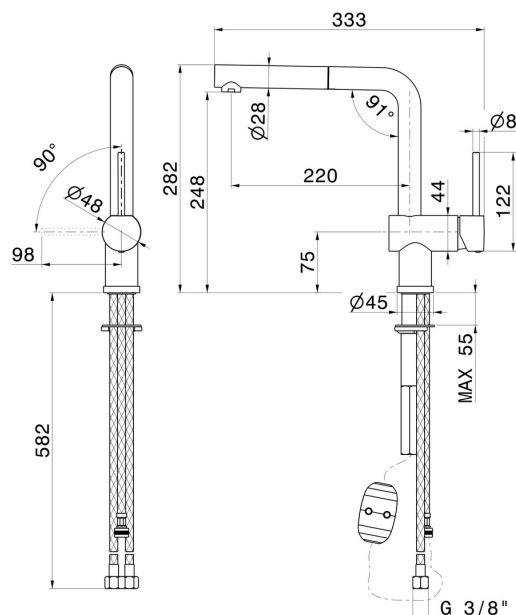

MOONY

3110.59.064

Miscelatore monocomando per lavello con bocca "L" girevole e doccetta estraibile - finitura PVD Brushed Gun Metal

PVD Brushed Gun Metal

CARATTERISTICHE

Materiale	Ottone
Tecnologia	Energy Saving - Save Water
Installazione	Da appoggio
Canna miscelatore cucina	Canna girevole
Tipologia di comando	Monocomando
Tipologia miscelatore cucina	Con doccetta estraibile

DISEGNO TECNICO

MOONY

3110.59.064

Miscelatore monocomando per lavello con bocca "L" girevole e doccetta estraibile - finitura PVD Brushed Gun Metal

FINITURE DISPONIBILI

59.064

PVD Brushed Gun Metal

01.093