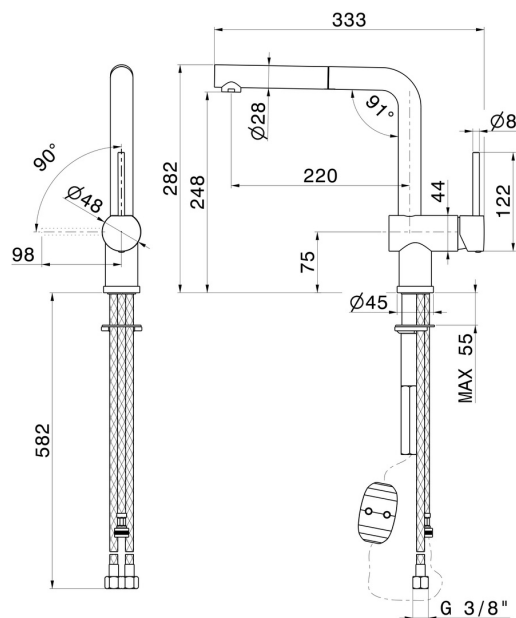

# MOONY

**3110.59.066**

Miscelatore monocomando per lavello con bocca "L" girevole e doccetta estraibile - finitura PVD Acciaio Spazzolato

PVD Acciaio Spazzolato

## CARATTERISTICHE

Materiale	<b>Ottone</b>
Tecnologia	<b>Energy Saving - Save Water</b>
Installazione	<b>Da appoggio</b>
Canna miscelatore cucina	<b>Canna girevole</b>
Tipologia di comando	<b>Monocomando</b>
Tipologia miscelatore cucina	<b>Con doccetta estraibile</b>

## DISEGNO TECNICO

**MOONY**

**3110.59.066**

Miscelatore monocomando per lavello con bocca "L" girevole e doccetta estraibile - finitura PVD Acciaio Spazzolato

**FINITURE DISPONIBILI**

---

**59.066**

PVD Acciaio Spazzolato