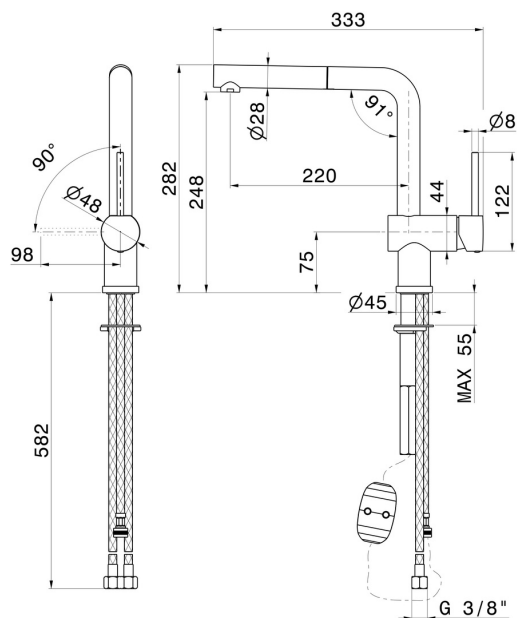

MOONY

3110.59.067

Miscelatore monocomando per lavello con bocca "L" girevole e doccetta estraibile - finitura PVD Brushed Copper Bronze

PVD Brushed Copper Bronze

CARATTERISTICHE

Materiale	Ottone
Tecnologia	Energy Saving - Save Water
Installazione	Da appoggio
Canna miscelatore cucina	Canna girevole
Tipologia di comando	Monocomando
Tipologia miscelatore cucina	Con doccetta estraibile

DISEGNO TECNICO

MOONY

3110.59.067

Miscelatore monocomando per lavello con bocca "L" girevole e doccetta estraibile - finitura PVD Brushed Copper Bronze

FINITURE DISPONIBILI

59.067

PVD Brushed Copper Bronze

01.093