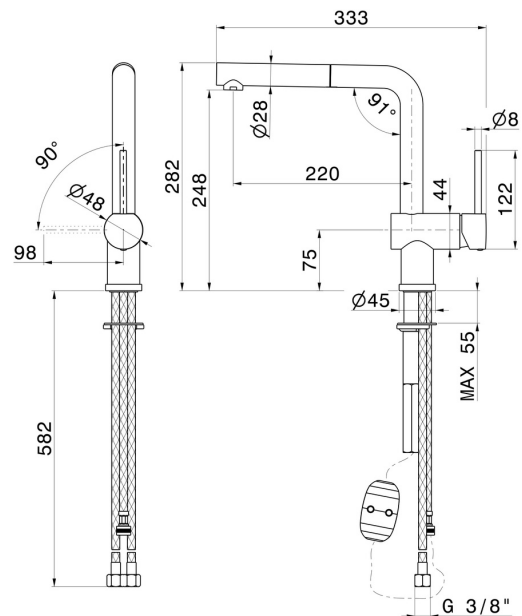

# MOONY

**3110.M0.077**

Miscelatore monocomando per lavello con bocca "L" girevole e doccetta estraibile - finitura Carbon Satin

Carbon Satin

## CARATTERISTICHE

Materiale	<b>Ottone</b>
Tecnologia	<b>Energy Saving - Save Water</b>
Installazione	<b>Da appoggio</b>
Canna miscelatore cucina	<b>Canna girevole</b>
Tipologia di comando	<b>Monocomando</b>
Tipologia miscelatore cucina	<b>Con doccetta estraibile</b>

## DISEGNO TECNICO

**MOONY**

**3110.MO.077**

Miscelatore monocomando per lavello con bocca "L" girevole e doccetta estraibile - finitura Carbon Satin

**FINITURE DISPONIBILI**

---

**M0.077**

Carbon Satin