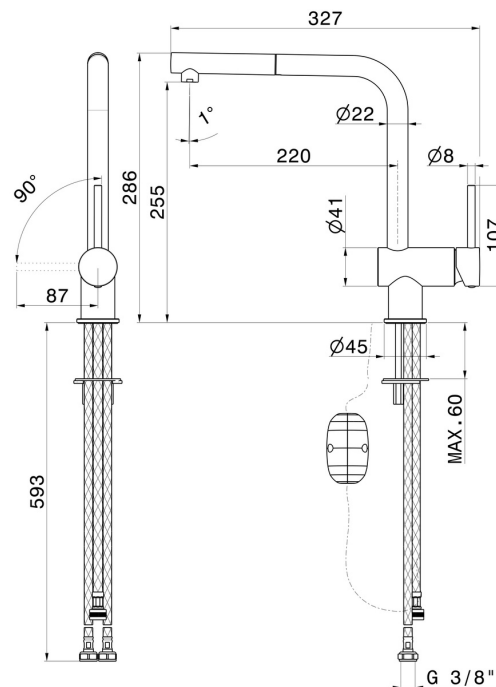

**XT**

**4340.21.018**

Miscelatore monocomando per lavello con bocca "L" girevole e doccetta estraibile - finitura Cromo

## CARATTERISTICHE

Materiale	<b>Ottone</b>
Tecnologia	<b>Energy Saving - Low Lead - Save Water</b>
Installazione	<b>Da appoggio</b>
Canna miscelatore cucina	<b>Canna a "L" - Canna girevole</b>
Tipologia di comando	<b>Monocomando</b>
Tipologia miscelatore cucina	<b>Con doccetta estraibile</b>

## DISEGNO TECNICO

**XT**

**4340.21.018**

Miscelatore monocomando per lavello con bocca "L" girevole e doccetta estraibile - finitura Cromo