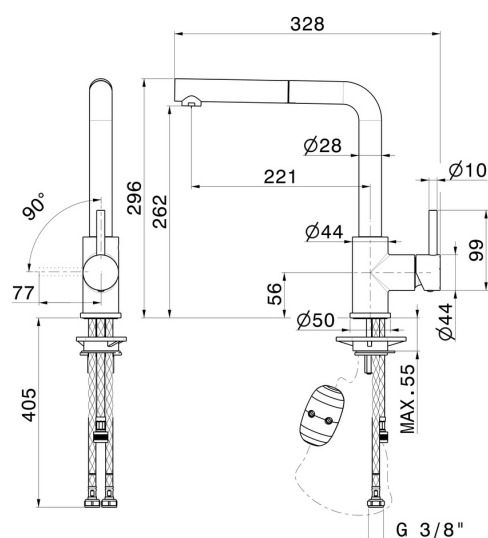

REAL

63425.31.028

Miscelatore monocomando per lavello con bocca "L" girevole e doccetta estraibile - finitura Cromo Spazzolato

Cromo Spazzolato

CARATTERISTICHE

Materiale	Ottone
Tecnologia	Energy Saving
Installazione	Da appoggio
Canna miscelatore cucina	Canna a "L" - Canna girevole
Tipologia di comando	Monocomando
Tipologia miscelatore cucina	Con doccetta estraibile

DISEGNO TECNICO

REAL

63425.31.028

Miscelatore monocomando per lavello con bocca "L" girevole e doccetta estraibile - finitura Cromo Spazzolato

FINITURE DISPONIBILI

31.028

Cromo Spazzolato

21.018