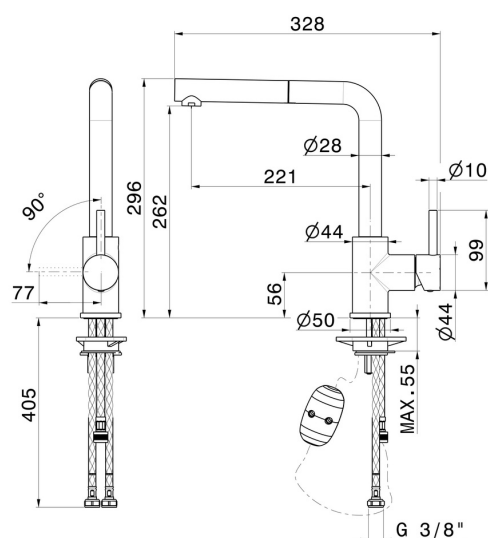

## DISEGNO TECNICO

**REAL**

**63425.59.064**

Miscelatore monocomando per lavello con bocca "L" girevole e doccetta estraibile - finitura PVD Brushed Gun Metal

**FINITURE DISPONIBILI**

---

**59.064**

PVD Brushed Gun Metal