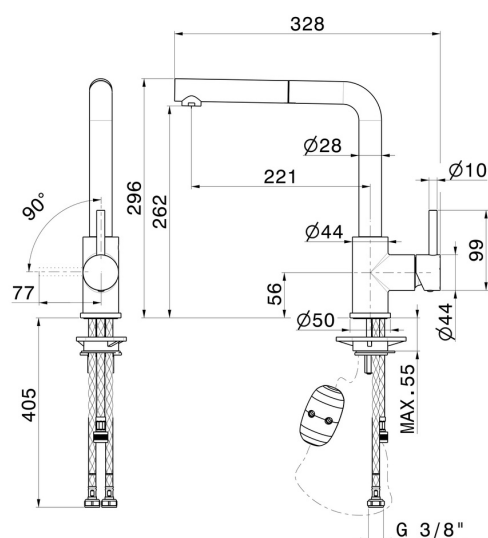

# REAL

**63425.59.066**

Miscelatore monocomando per lavello con bocca "L" girevole e doccetta estraibile - finitura PVD Acciaio Spazzolato

ENERGY  
SAVING

PVD Acciaio Spazzolato

## CARATTERISTICHE

Materiale	<b>Ottone</b>
Tecnologia	<b>Energy Saving</b>
Installazione	<b>Da appoggio</b>
Canna miscelatore cucina	<b>Canna a "L" - Canna girevole</b>
Tipologia di comando	<b>Monocomando</b>
Tipologia miscelatore cucina	<b>Con doccetta estraibile</b>

## DISEGNO TECNICO

**REAL**

**63425.59.066**

Miscelatore monocomando per lavello con bocca "L" girevole e doccetta estraibile - finitura PVD Acciaio Spazzolato

**FINITURE DISPONIBILI**

---

**59.066**

PVD Acciaio Spazzolato