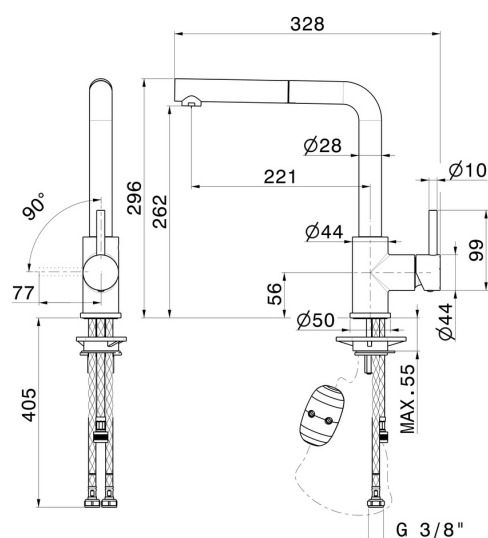

REAL

63425.59.098

Miscelatore monocomando per lavello con bocca "L" girevole e doccetta estraibile - finitura PVD Brushed Pale Gold

PVD Brushed Pale Gold

CARATTERISTICHE

| | |
|------------------------------|-------------------------------------|
| Materiale | Ottone |
| Tecnologia | Energy Saving |
| Installazione | Da appoggio |
| Canna miscelatore cucina | Canna a "L" - Canna girevole |
| Tipologia di comando | Monocomando |
| Tipologia miscelatore cucina | Con doccetta estraibile |

DISEGNO TECNICO

REAL

63425.59.098

Miscelatore monocomando per lavello con bocca "L" girevole e doccetta estraibile - finitura PVD Brushed Pale Gold

FINITURE DISPONIBILI

59.098

PVD Brushed Pale Gold

21.018