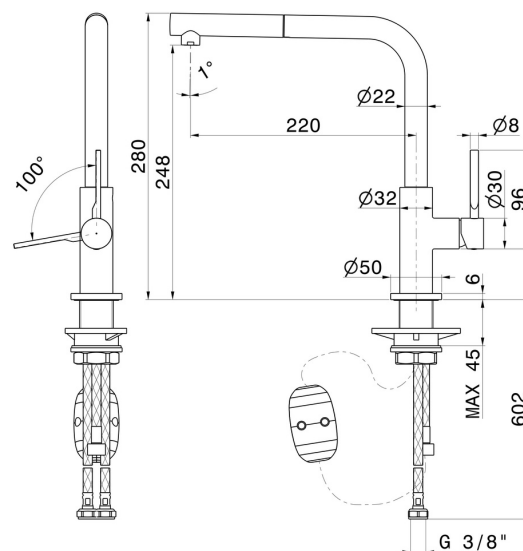

# MAKI

**71825.21.018**

Miscelatore monocomando per lavello con bocca "L" girevole e doccetta estraibile - finitura Cromo

## CARATTERISTICHE

Materiale	<b>Ottone</b>
Tecnologia	<b>Energy Saving - Low Lead - Save Water</b>
Installazione	<b>Da appoggio</b>
Canna miscelatore cucina	<b>Canna a "L" - Canna girevole</b>
Tipologia di comando	<b>Monocomando</b>
Tipologia miscelatore cucina	<b>Con doccetta estraibile</b>

## DISEGNO TECNICO

**MAKI**

**71825.21.018**

Miscelatore monocomando per lavello con bocca "L" girevole e doccetta estraibile - finitura Cromo

**FINITURE DISPONIBILI**

---

**21.018**

Cromo