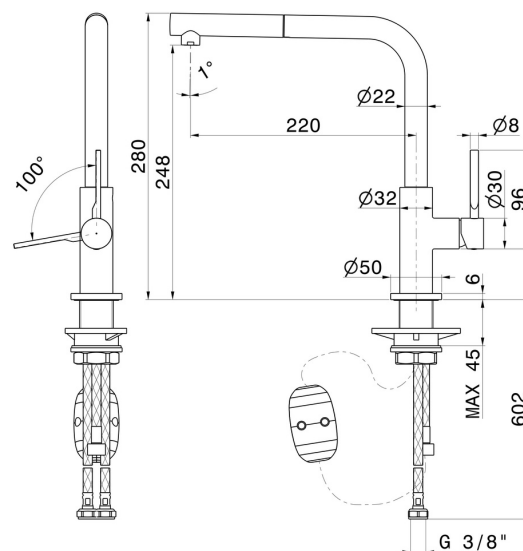

# MAKI

**71825.31.028**

Miscelatore monocomando per lavello con bocca "L" girevole e doccetta estraibile - finitura Cromo Spazzolato

## CARATTERISTICHE

Materiale	<b>Ottone</b>
Tecnologia	<b>Energy Saving - Low Lead - Save Water</b>
Installazione	<b>Da appoggio</b>
Canna miscelatore cucina	<b>Canna a "L" - Canna girevole</b>
Tipologia di comando	<b>Monocomando</b>
Tipologia miscelatore cucina	<b>Con doccetta estraibile</b>

## DISEGNO TECNICO

**MAKI**

**71825.31.028**

Miscelatore monocomando per lavello con bocca "L" girevole e doccetta estraibile - finitura Cromo Spazzolato

**FINITURE DISPONIBILI**

---

**31.028**

Cromo Spazzolato